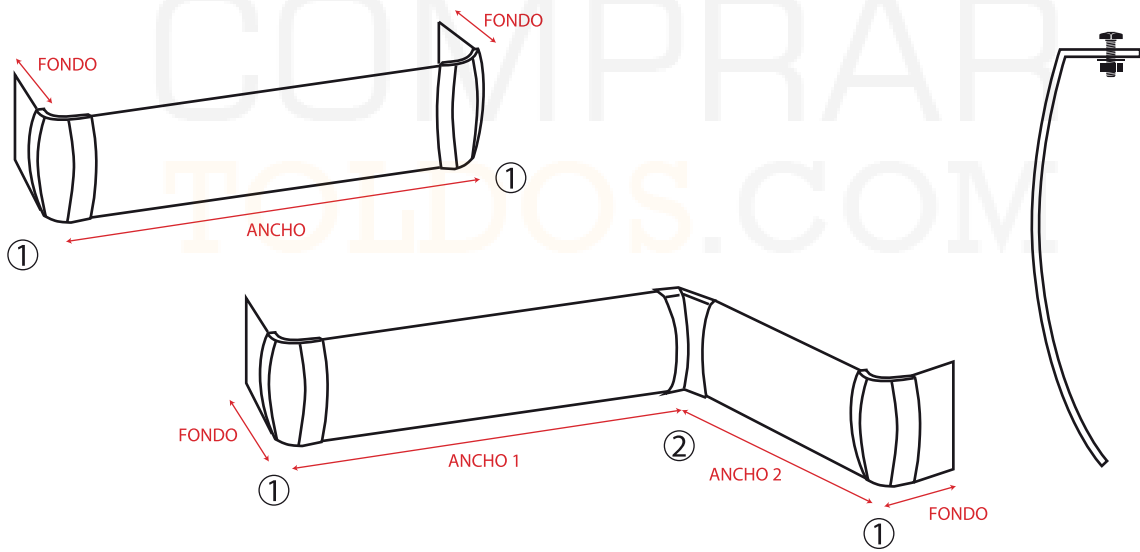

# Galerías de Aluminio

GALERÍA RECTA

GALERÍA CURVA

EN VERTICALES

EN PLEGABLES

EN ENROLLABLES

EN ENROLLABLES

EN VENECIANAS MADERA

# Galerías Curvas

FOTOGRAFÍA	REFERENCIA	DESCRIPCIÓN	€ Ud.-m.
	4100-01-	GALERÍA CURVA 80 mm. (MÁXIMO 6 m.)	
	000011	BLANCO	8,30
	000012	PLATA	9,40
	4100-01-	ÁNGULO GALERÍA CURVA	
	000021	BLANCO	1,01
	000026	GRIS	1,01
	4100-01-	ÁNGULO INVERTIDO GALERÍA CURVA	
	000031	BLANCO	1,01
	000036	GRIS	1,01

# Galerías Rectas

FOTOGRAFÍA	REFERENCIA	DESCRIPCIÓN	€/Ud.-m.
	4100-02-	GALERÍA RECTA 120 mm. (MÁXIMO 6 m.)	
	000011	BLANCO	16,90
	000012	PLATA	19,15
	4100-02-	ÁNGULO GALERÍA RECTA	
	000021	BLANCO	6,40
	000022	PLATA	15,40
	4100-02-	ÁNGULO INVERTIDO GALERÍA RECTA	
	000031	BLANCO	6,40
	000032	PLATA	15,40
	4100-02- 000040	CLIP INSTALACIÓN GALERÍA RECTA	0,65